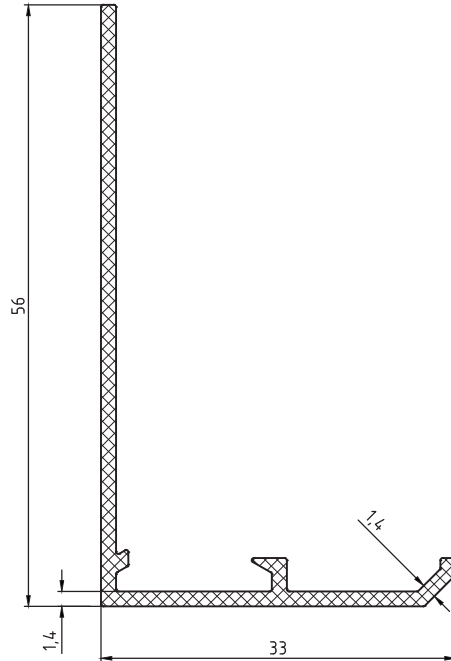

### GRILLE PROFILES

Menfez Profilleri / Grille Profiles

Kalıp No :	23-1001
Profil / Profile	Menfez Yaprak
Çevre / Length (mm)	64,5
Alan / Area (mm <sup>2</sup> )	47,1
Ağırlık / Weight	0,128

Kalıp No :	23-1002
Profil / Profile	Menfez Kasa
Çevre / Length (mm)	167,8
Alan / Area (mm <sup>2</sup> )	97,2
Ağırlık / Weight	0,250

Kalıp No :	23-1003
Profil / Profile	Lüks Menfez Kasa
Çevre / Length (mm)	219,5
Alan / Area (mm <sup>2</sup> )	132
Ağırlık / Weight	0,358

Menfez Profilleri / Grille Profiles

Kalıp No : 23-1007

Profil / Profile

Çevre / Length (mm) 123

Alan / Area (mm<sup>2</sup>) 85

Ağırlık / Weight 0,230

Kalıp No : 23-1008

Profil / Profile

Çevre / Length (mm) 44

Alan / Area (mm<sup>2</sup>) 35

Ağırlık / Weight 0,095

Kalıp No : 23-1009

Profil / Profile

Çevre / Length (mm) 191

Alan / Area (mm<sup>2</sup>) 132

Ağırlık / Weight 0,358