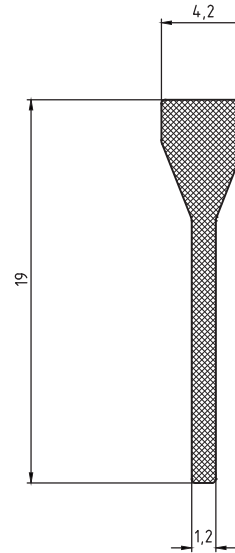

### GRILLE PROFILES

Menfez Profilleri / Grille Profiles

Kalıp No :	23-1001
Profil / Profile	Menfez Yaprak
Çevre / Length (mm)	64,5
Alan / Area (mm <sup>2</sup> )	47,1
Ağırlık / Weight	0,128

Kalıp No :	23-1002
Profil / Profile	Menfez Kasa
Çevre / Length (mm)	167,8
Alan / Area (mm <sup>2</sup> )	97,2
Ağırlık / Weight	0,250

Kalıp No :	23-1003
Profil / Profile	Lüks Menfez Kasa
Çevre / Length (mm)	219,5
Alan / Area (mm <sup>2</sup> )	132
Ağırlık / Weight	0,358

Menfez Profilleri / Grille Profiles

Kalıp No : 23-1007

Profil / Profile

Çevre / Length (mm) 123

Alan / Area (mm<sup>2</sup>) 85

Ağırlık / Weight 0,230

Kalıp No : 23-1008

Profil / Profile

Çevre / Length (mm) 44

Alan / Area (mm<sup>2</sup>) 35

Ağırlık / Weight 0,095

Kalıp No : 23-1009

Profil / Profile

Çevre / Length (mm) 191

Alan / Area (mm<sup>2</sup>) 132

Ağırlık / Weight 0,358