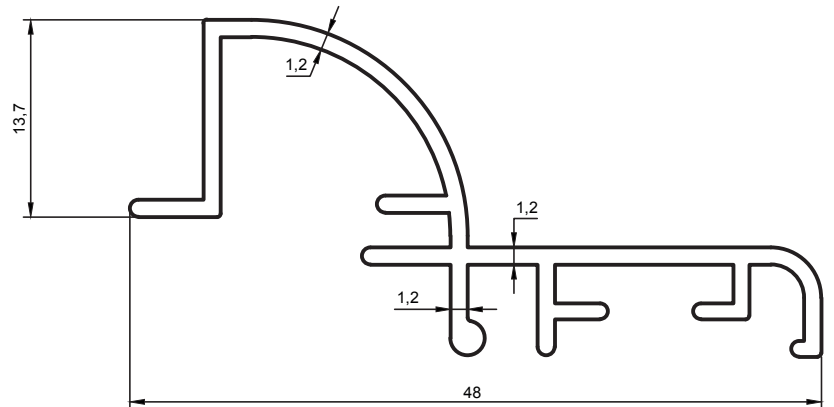

### GRILLE PROFILES

Menfez Profilleri / Grille Profiles

Kalıp No :	23-1001
Profil / Profile	Menfez Yaprak
Çevre / Length (mm)	64,5
Alan / Area (mm <sup>2</sup> )	47,1
Ağırlık / Weight	0,128

Kalıp No :	23-1002
Profil / Profile	Menfez Kasa
Çevre / Length (mm)	167,8
Alan / Area (mm <sup>2</sup> )	97,2
Ağırlık / Weight	0,250

Kalıp No :	23-1003
Profil / Profile	Lüks Menfez Kasa
Çevre / Length (mm)	219,5
Alan / Area (mm <sup>2</sup> )	132
Ağırlık / Weight	0,358

Menfez Profilleri / Grille Profiles

Kalıp No : 23-1007

Profil / Profile

Çevre / Length (mm) 123

Alan / Area (mm<sup>2</sup>) 85

Ağırlık / Weight 0,230

Kalıp No : 23-1008

Profil / Profile

Çevre / Length (mm) 44

Alan / Area (mm<sup>2</sup>) 35

Ağırlık / Weight 0,095

Kalıp No : 23-1009

Profil / Profile

Çevre / Length (mm) 191

Alan / Area (mm<sup>2</sup>) 132

Ağırlık / Weight 0,358