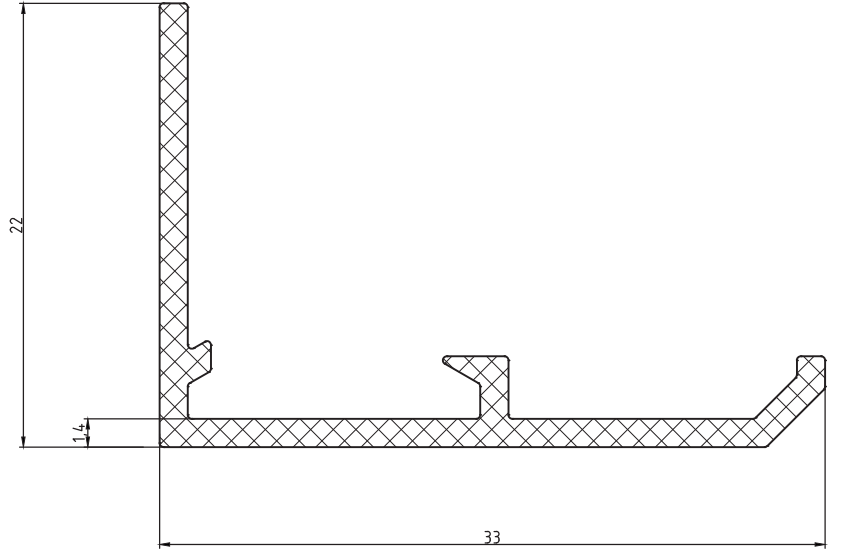

### GRILLE PROFILES

Menfez Profilleri / Grille Profiles

Kalıp No :	23-1001
Profil / Profile	Menfez Yaprak
Çevre / Length (mm)	64,5
Alan / Area (mm <sup>2</sup> )	47,1
Ağırlık / Weight	0,128

Kalıp No :	23-1002
Profil / Profile	Menfez Kasa
Çevre / Length (mm)	167,8
Alan / Area (mm <sup>2</sup> )	97,2
Ağırlık / Weight	0,250

Kalıp No :	23-1003
Profil / Profile	Lüks Menfez Kasa
Çevre / Length (mm)	219,5
Alan / Area (mm <sup>2</sup> )	132
Ağırlık / Weight	0,358

Menfez Profilleri / Grille Profiles

Kalıp No : 23-1007

Profil / Profile

Çevre / Length (mm) 123

Alan / Area (mm<sup>2</sup>) 85

Ağırlık / Weight 0,230

Kalıp No : 23-1008

Profil / Profile

Çevre / Length (mm) 44

Alan / Area (mm<sup>2</sup>) 35

Ağırlık / Weight 0,095

Kalıp No : 23-1009

Profil / Profile

Çevre / Length (mm) 191

Alan / Area (mm<sup>2</sup>) 132

Ağırlık / Weight 0,358