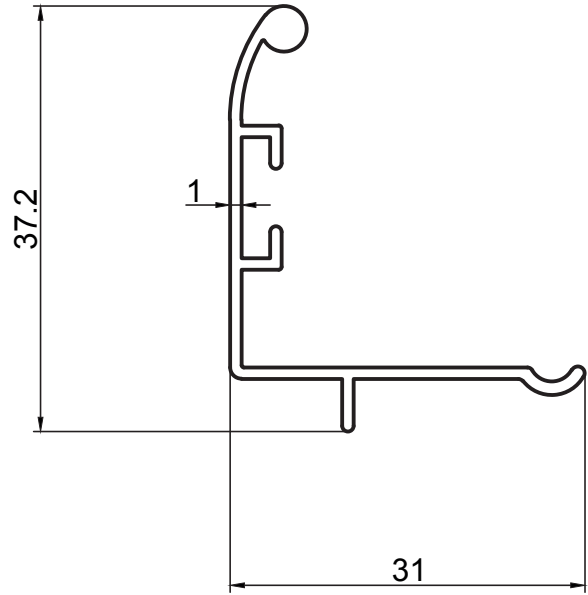

## 23 SERİ MENFEZ PROFİLLERİ

### GRILLE PROFILES

Menfez Profilleri / Grille Profiles

Kalıp No :	23-1001
Profil / Profile	Menfez Yaprak
Çevre / Length (mm)	64,5
Alan / Area (mm <sup>2</sup> )	47,1
Ağırlık / Weight	0,128

Kalıp No :	23-1002
Profil / Profile	Menfez Kasa
Çevre / Length (mm)	167,8
Alan / Area (mm <sup>2</sup> )	97,2
Ağırlık / Weight	0,250

Çevre / Length (mm) 123

Alan / Area (mm<sup>2</sup>) 85

Ağırlık / Weight 0,230

Kalıp No : 23-1008

Profil / Profile

Çevre / Length (mm) 44

Alan / Area (mm<sup>2</sup>) 35

Ağırlık / Weight 0,095

Kalıp No : 23-1009

Profil / Profile

Çevre / Length (mm) 191

Alan / Area (mm<sup>2</sup>) 132

Ağırlık / Weight 0,358